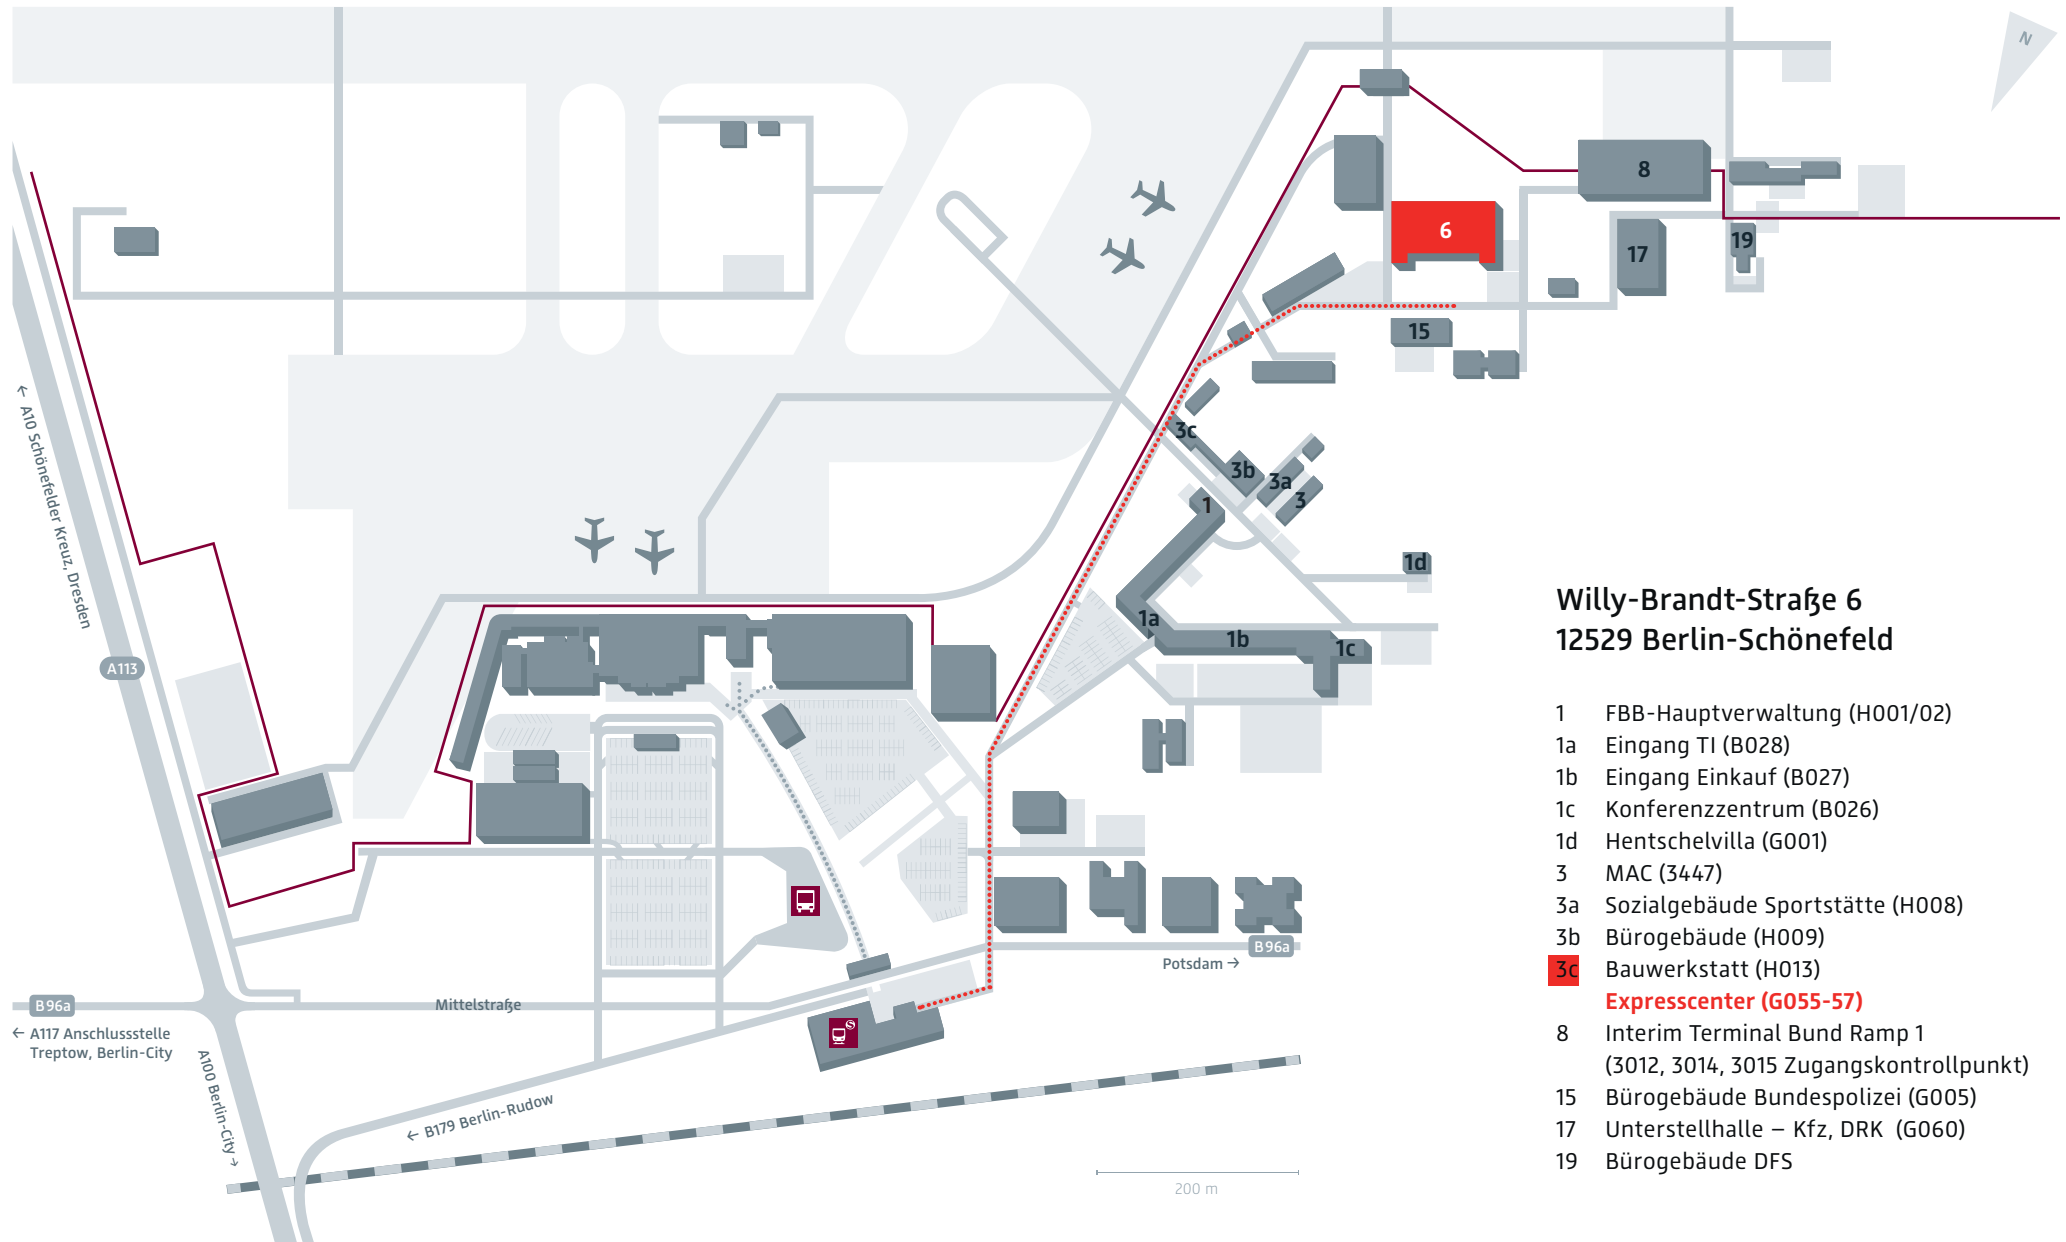

BER Express Center Anfahrt und Fußweg

Willy-Brandt-Straße 6 12529 Berlin-Schönefeld

- 1 FBB-Hauptverwaltung (H001/02)
- 1a Eingang TI (B028)
- 1b Eingang Einkauf (B027)
- 1c Konferenzzentrum (B026)
- 1d Hentschelvilla (G001)
- 3 MAC (3447)
- 3a Sozialgebäude Sportstätte (H008)
- 3b Bürogebäude (H009)
- 3c Bauwerkstatt (H013)
- Expresscenter (G055-57)**
- 8 Interim Terminal Bund Ramp 1
(3012, 3014, 3015 Zugangskontrollpunkt)
- 15 Bürogebäude Bundespolizei (G005)
- 17 Unterstellhalle – Kfz, DRK (G060)
- 19 Bürogebäude DFS