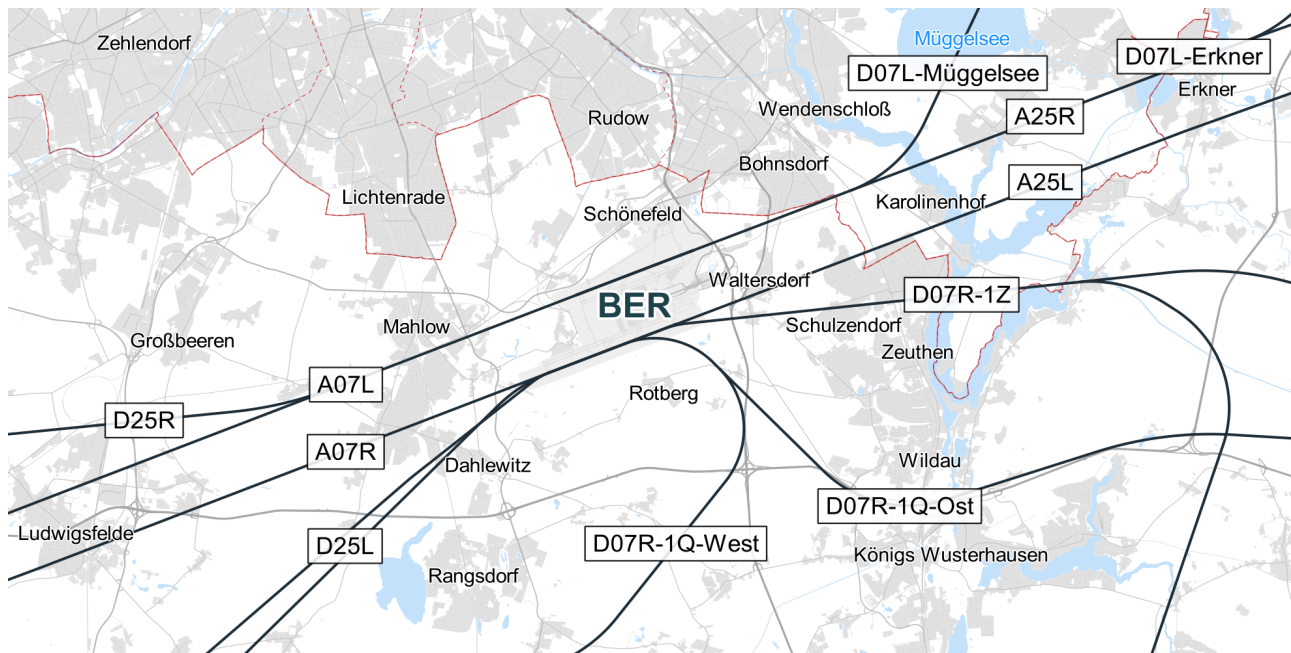

Routennutzungsstatistik

A/D	Runway	Routengruppe	Anzahl Tag	Anzahl Nacht
D	07L	Erkner	72	0
D	07L	Muggelsee	95	4
A	07L	A07L	165	29
D	07R	1Q-Ost	120	3
D	07R	1Q-West	169	3
D	07R	1Z	10	0
A	07R	A07R	274	42
D	25L	D25L	2831	29
A	25L	A25L	2348	336
D	25R	D25R	1558	113
A	25R	A25R	1599	223

*Abweichungen zur Anzahl der Gesamtflugbewegungen können durch Hubschrauber oder Kleinflugzeuge entstehen, die keiner Routengruppe zugeordnet werden können