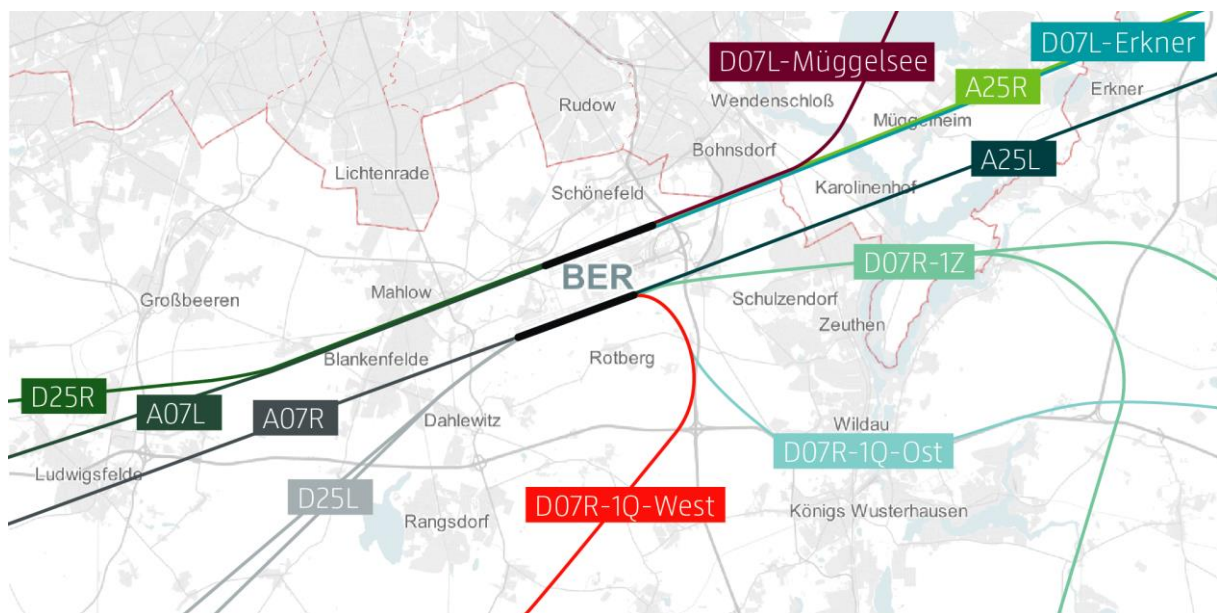

Nutzung Flugrouten BER

Auswertung Juni 2022

Farbliche Markierung	Start/Landung	Start/Landebahn	Route	Anzahl Flugbewegungen
	Start	Nord	D07L-Erkner	408
	Start	Nord	D07L-Müggelsee	609
	Start	Nord	D25R	1943
	Landung	Nord	A07L	954
	Landung	Nord	A25R	2112
	Start	Süd	D07R-1Q-Ost	598
	Start	Süd	D07R-1Q-West	780
	Start	Süd	D07R-1Z	7
	Start	Süd	D25L	3269
	Landung	Süd	A25L	3088
	Landung	Süd	A07R	1462

- Abweichungen zur Anzahl der Gesamtflugbewegungen können durch Hubschrauber oder Kleinflugzeuge entstehen, die keiner Routengruppe zugeordnet werden können.