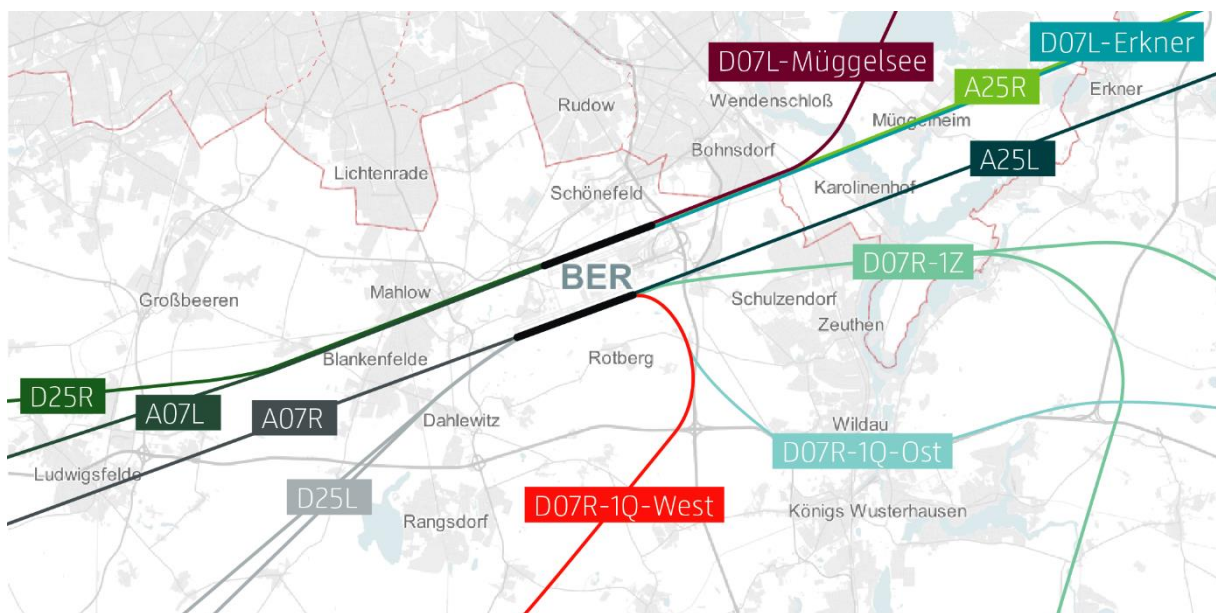

# Nutzung Flugrouten BER

## Auswertung Juni 2024

Farbliche Markierung	Start/Landung	Start/Landebahn	Route	Anzahl Flugbewegungen
	Start	Nord	D07L-Erkner	488
	Start	Nord	D07L-Müggelsee	600
	Start	Nord	D25R	2.931
	Landung	Nord	A07L	937
	Landung	Nord	A25R	3.209
	Start	Süd	D07R-1Q-Ost	502
	Start	Süd	D07R-1Q-West	525
	Start	Süd	D07R-1Z	64
	Start	Süd	D25L	3.698
	Landung	Süd	A25L	3.359
	Landung	Süd	A07R	1.322

- Abweichungen zur Anzahl der Gesamtflugbewegungen können durch Hubschrauber oder Kleinflugzeuge entstehen, die keiner Routengruppe zugeordnet werden können.