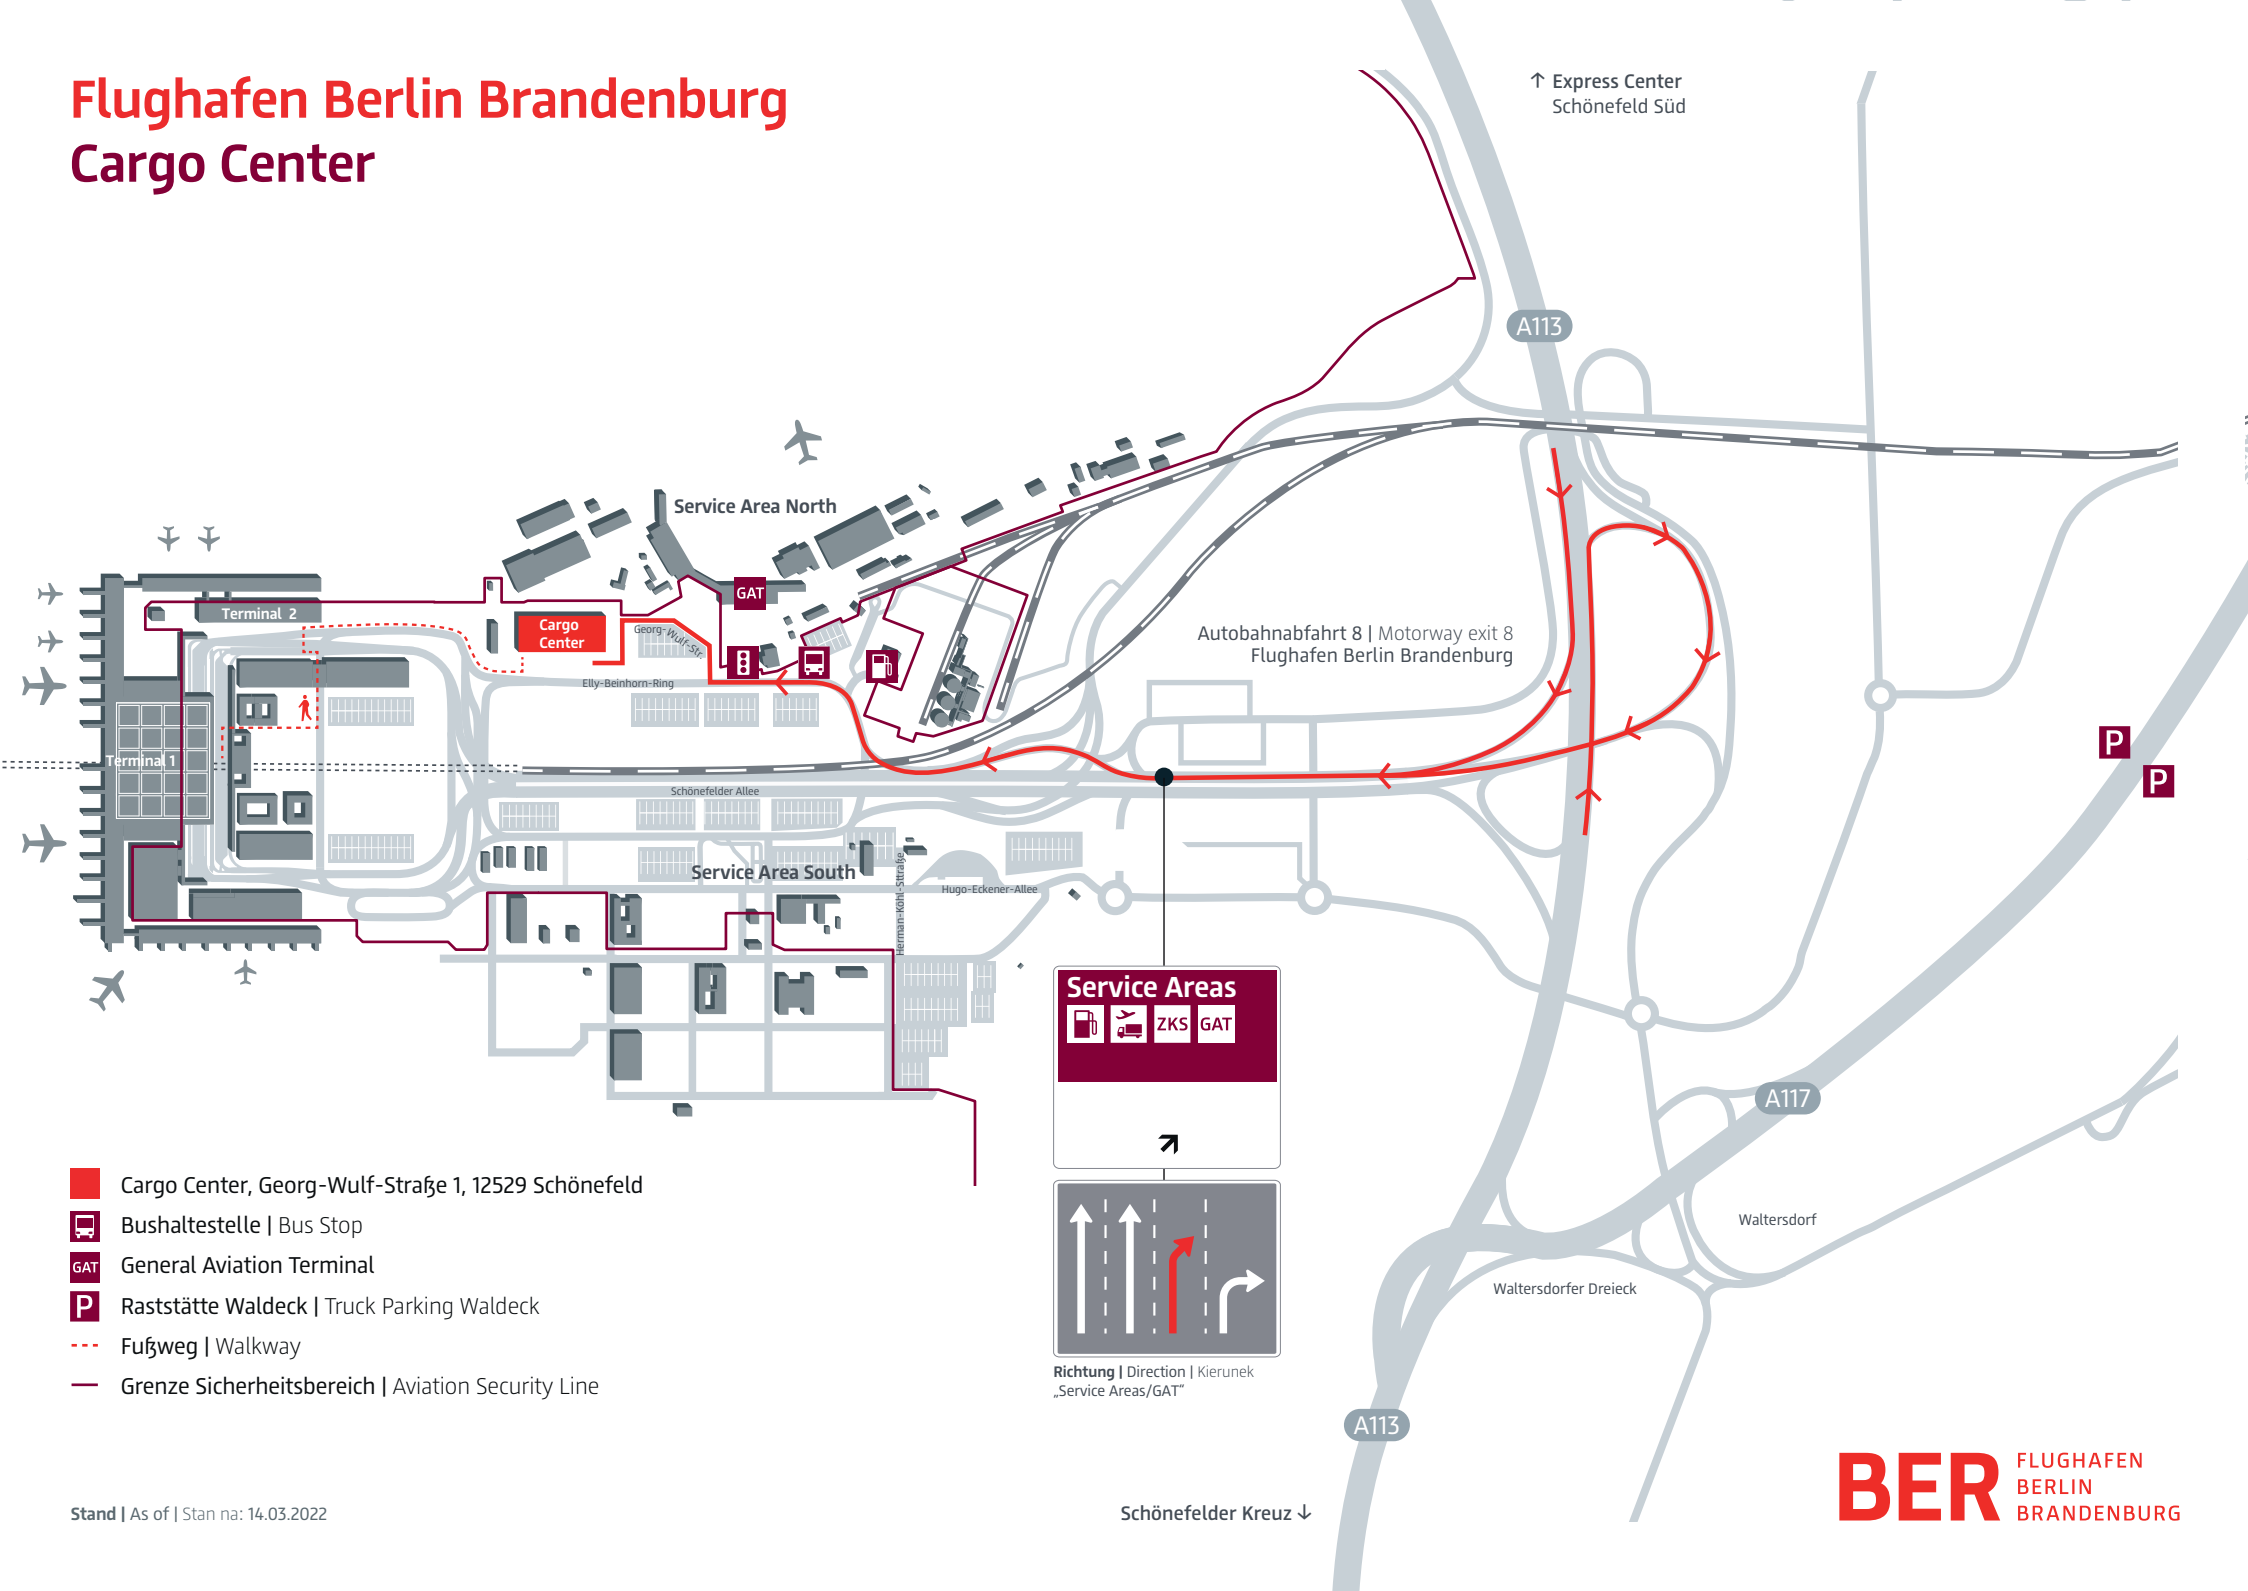

Flughafen Berlin Brandenburg

Cargo Center

↑ Express Center
Schönefeld Süd

- Cargo Center, Georg-Wulf-Straße 1, 12529 Schönefeld
- Bushaltestelle | Bus Stop
- General Aviation Terminal
- Raststätte Waldeck | Truck Parking Waldeck
- - - Fußweg | Walkway
- Grenze Sicherheitsbereich | Aviation Security Line

Richtung | Direction | Kierunek
„Service Areas/GAT“