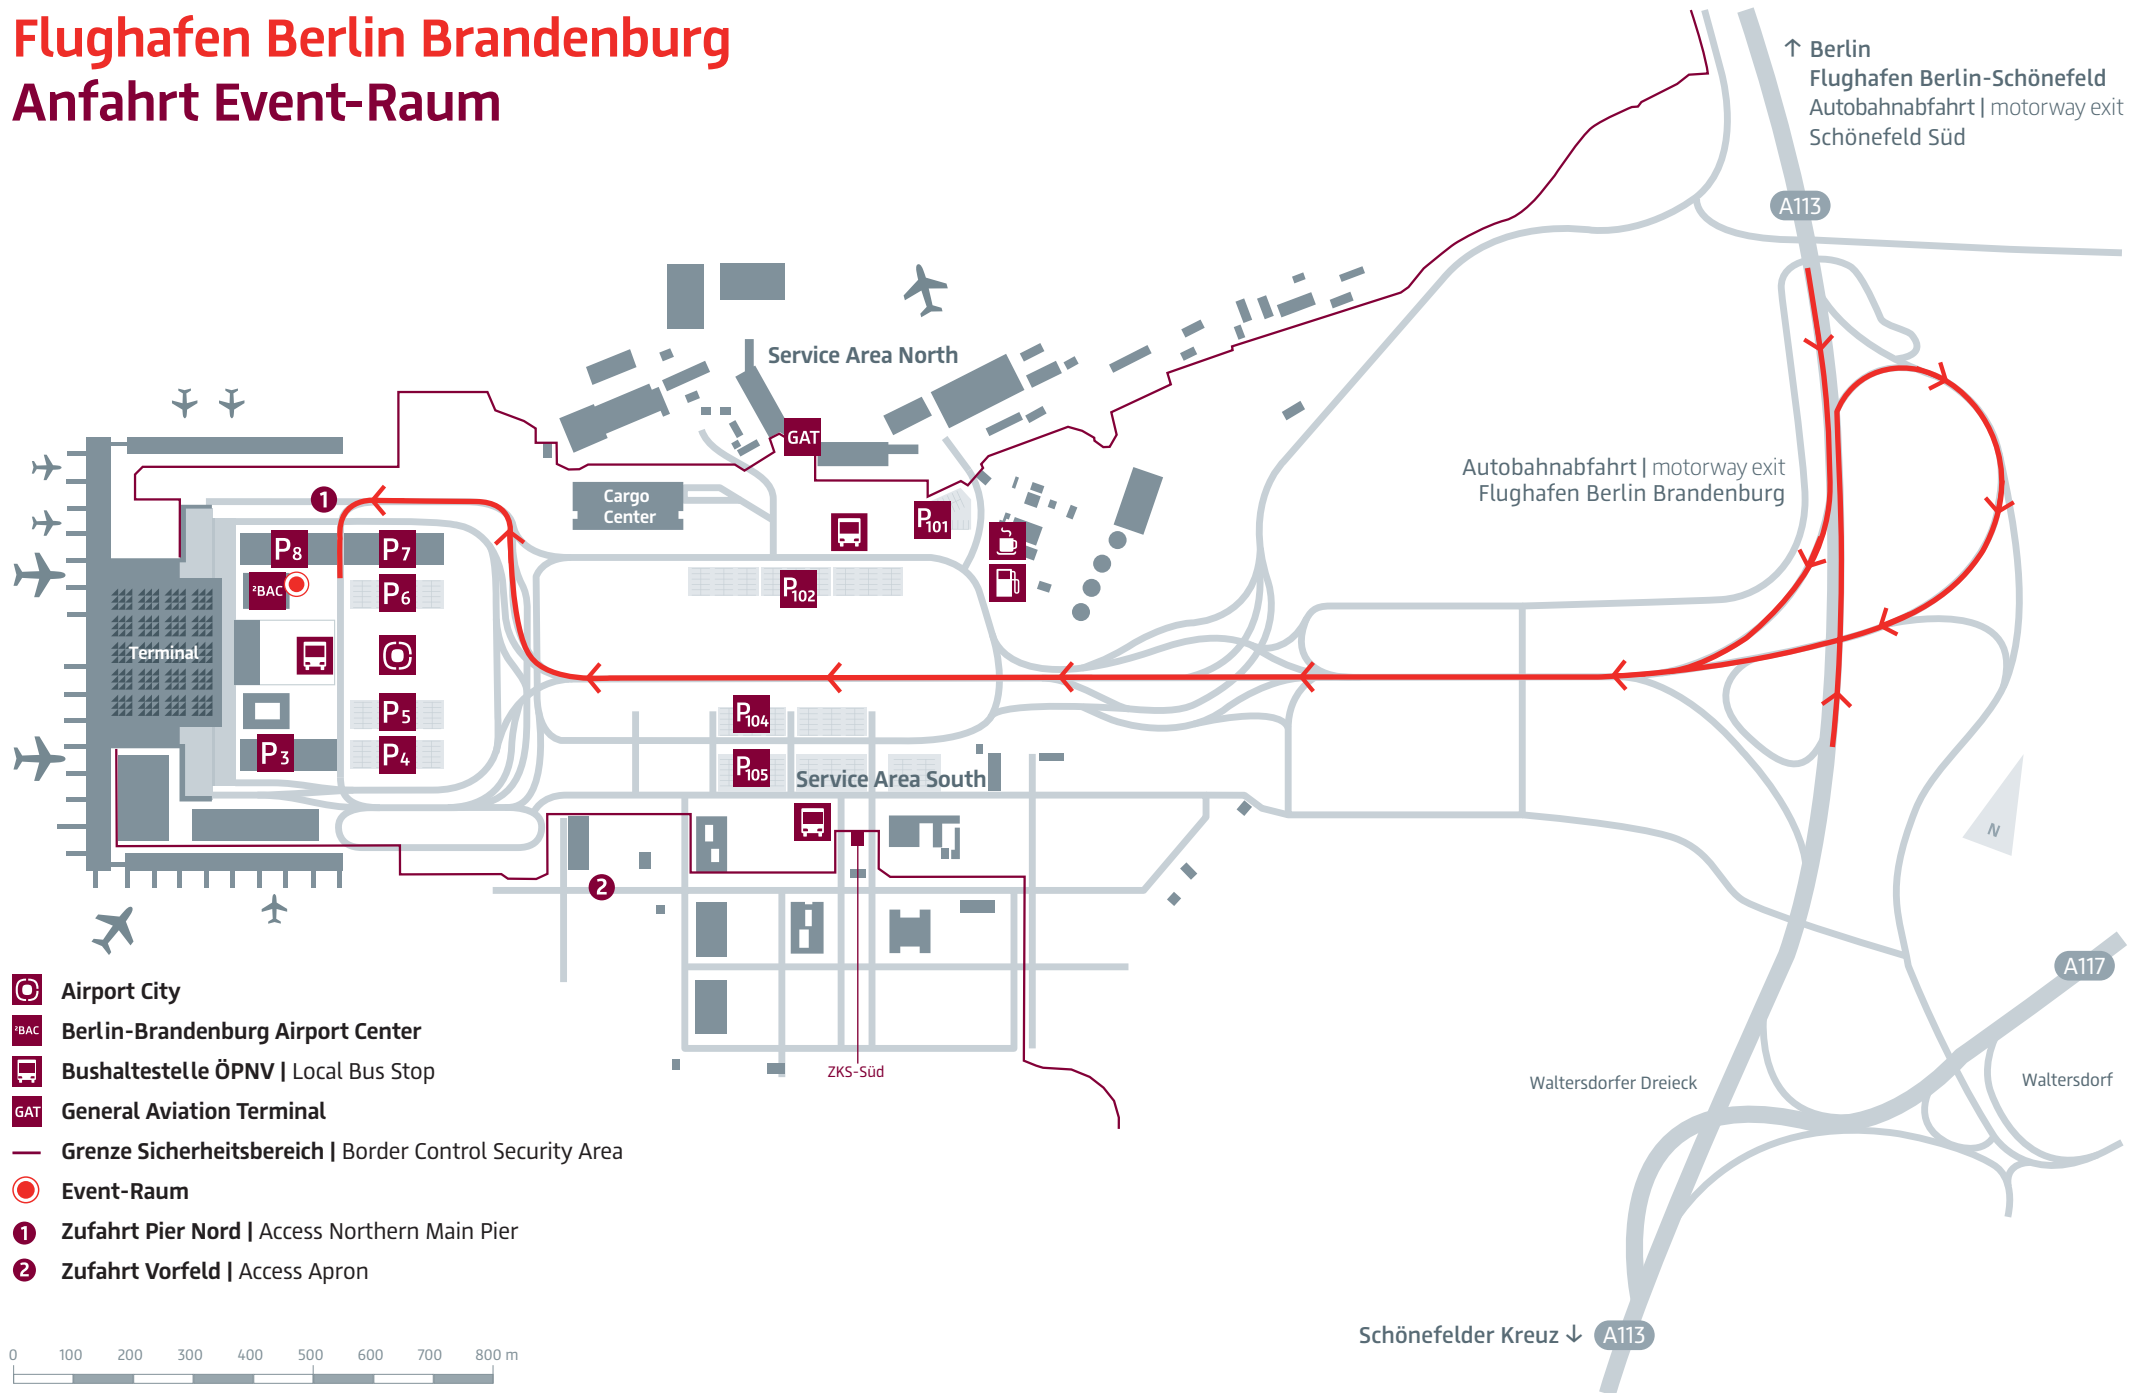

# Flughafen Berlin Brandenburg

## Anfahrt Event-Raum

-  Airport City
-  Berlin-Brandenburg Airport Center
-  Bushaltestelle ÖPNV | Local Bus Stop
-  General Aviation Terminal
-  Grenze Sicherheitsbereich | Border Control Security Area
-  Event-Raum
-  1 Zufahrt Pier Nord | Access Northern Main Pier
-  2 Zufahrt Vorfeld | Access Apron