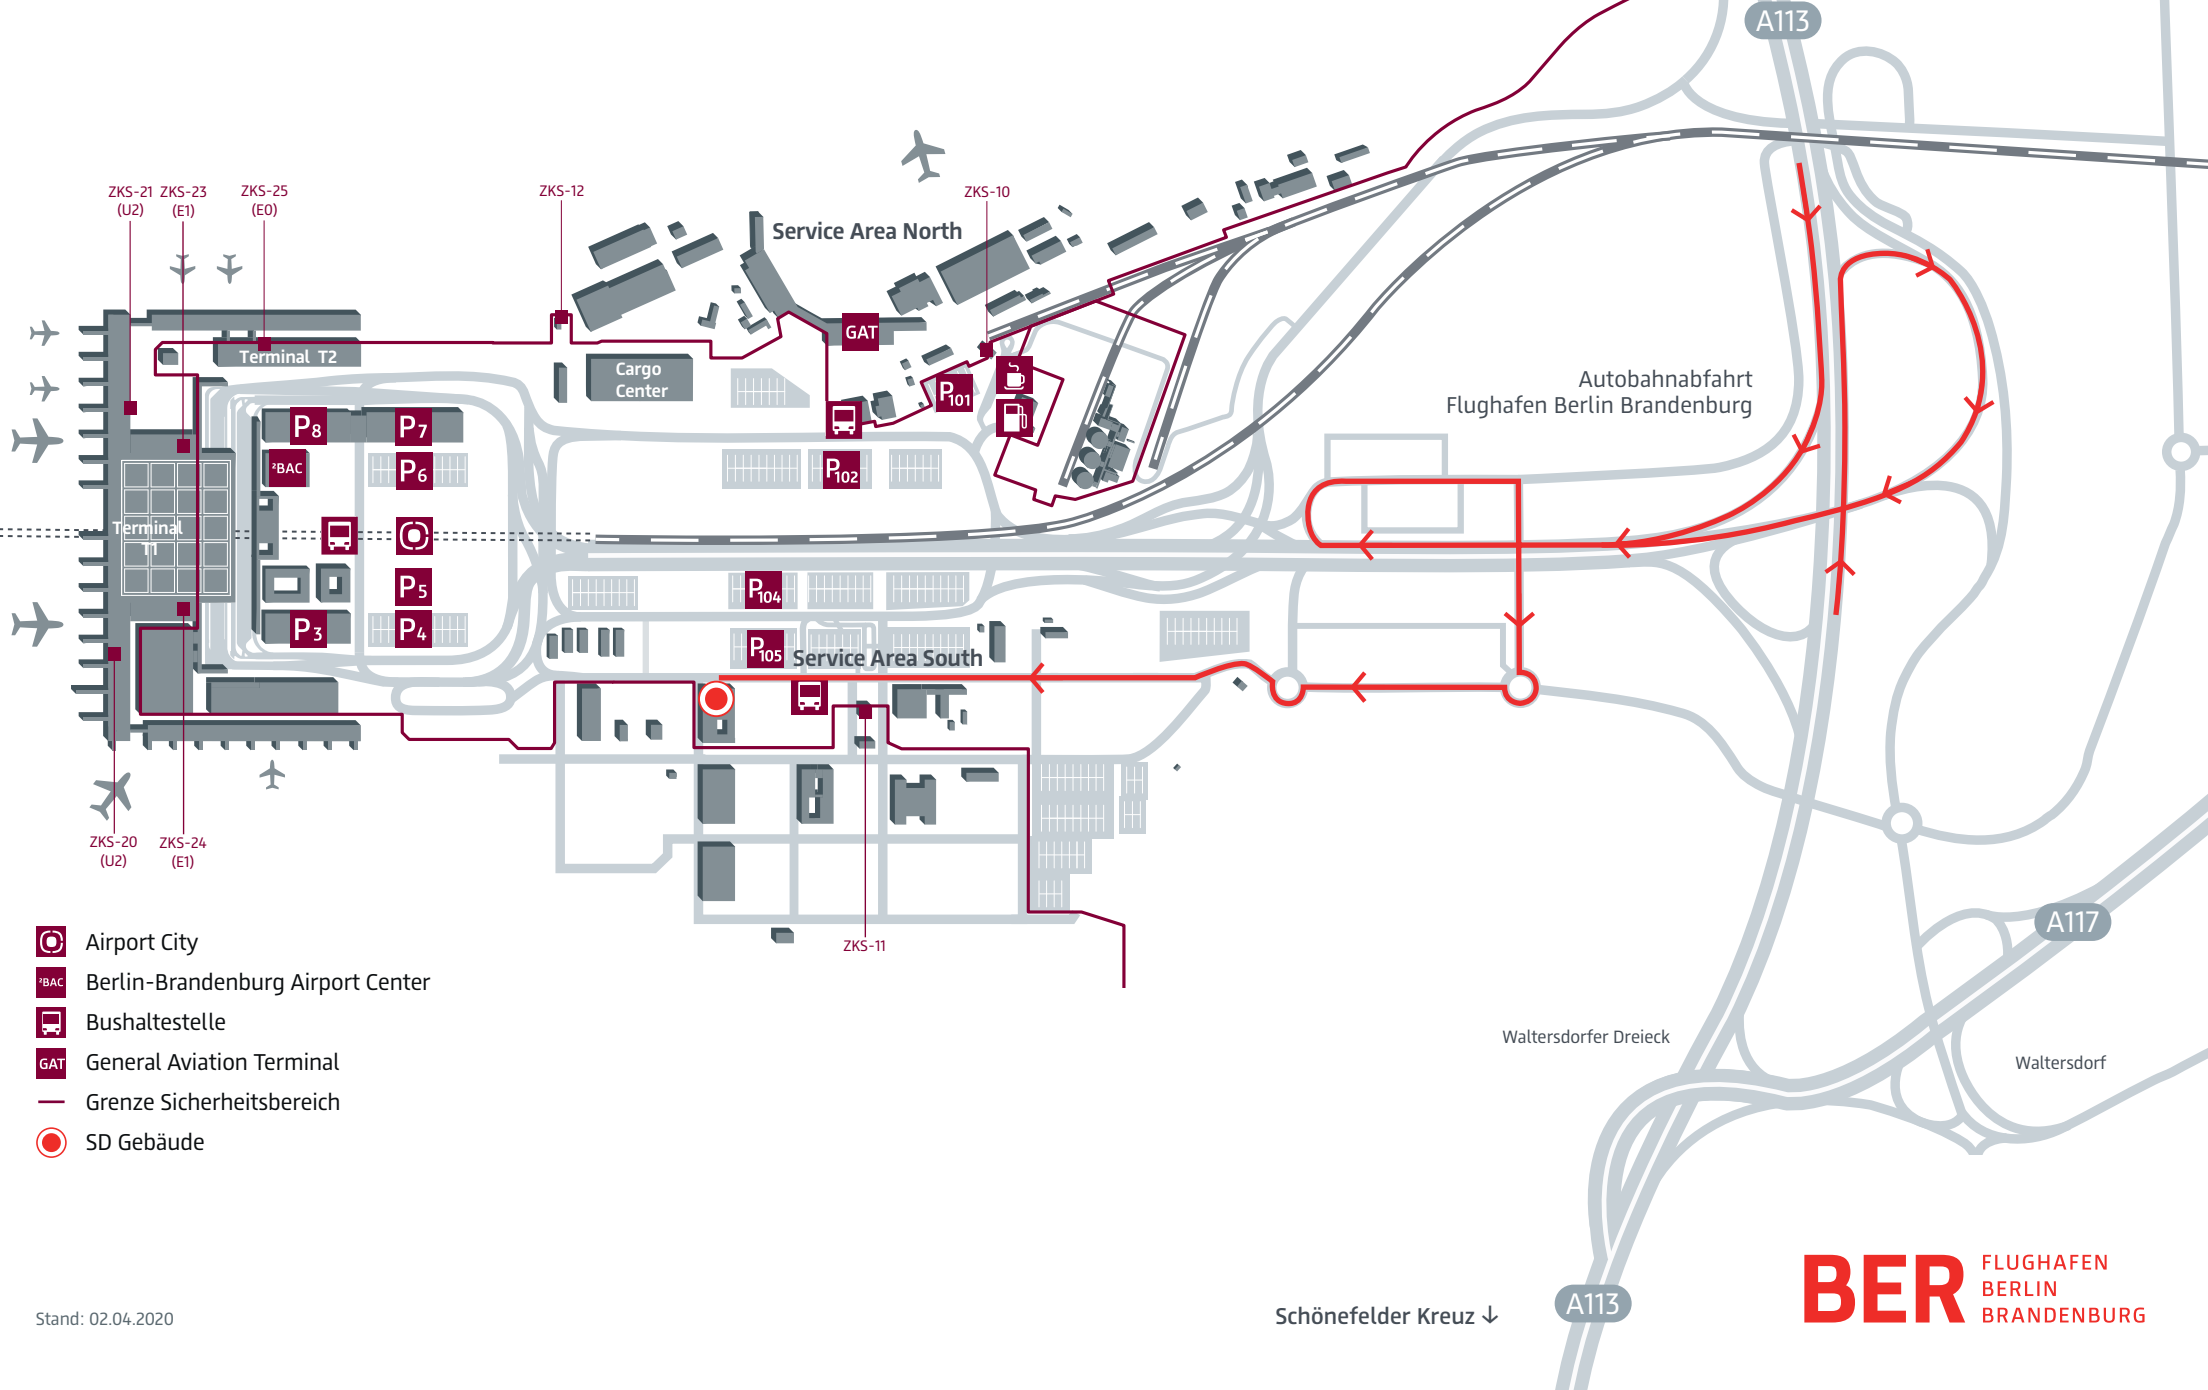

# Flughafen Berlin Brandenburg

## Anfahrt SD Gebäude

↑ Berlin  
 Flughafen Berlin-Schönefeld  
 Autobahnabfahrt  
 Schönefeld Süd

- Airport City
- Berlin-Brandenburg Airport Center
- Bushaltestelle
- General Aviation Terminal
- Grenze Sicherheitsbereich
- SD Gebäude