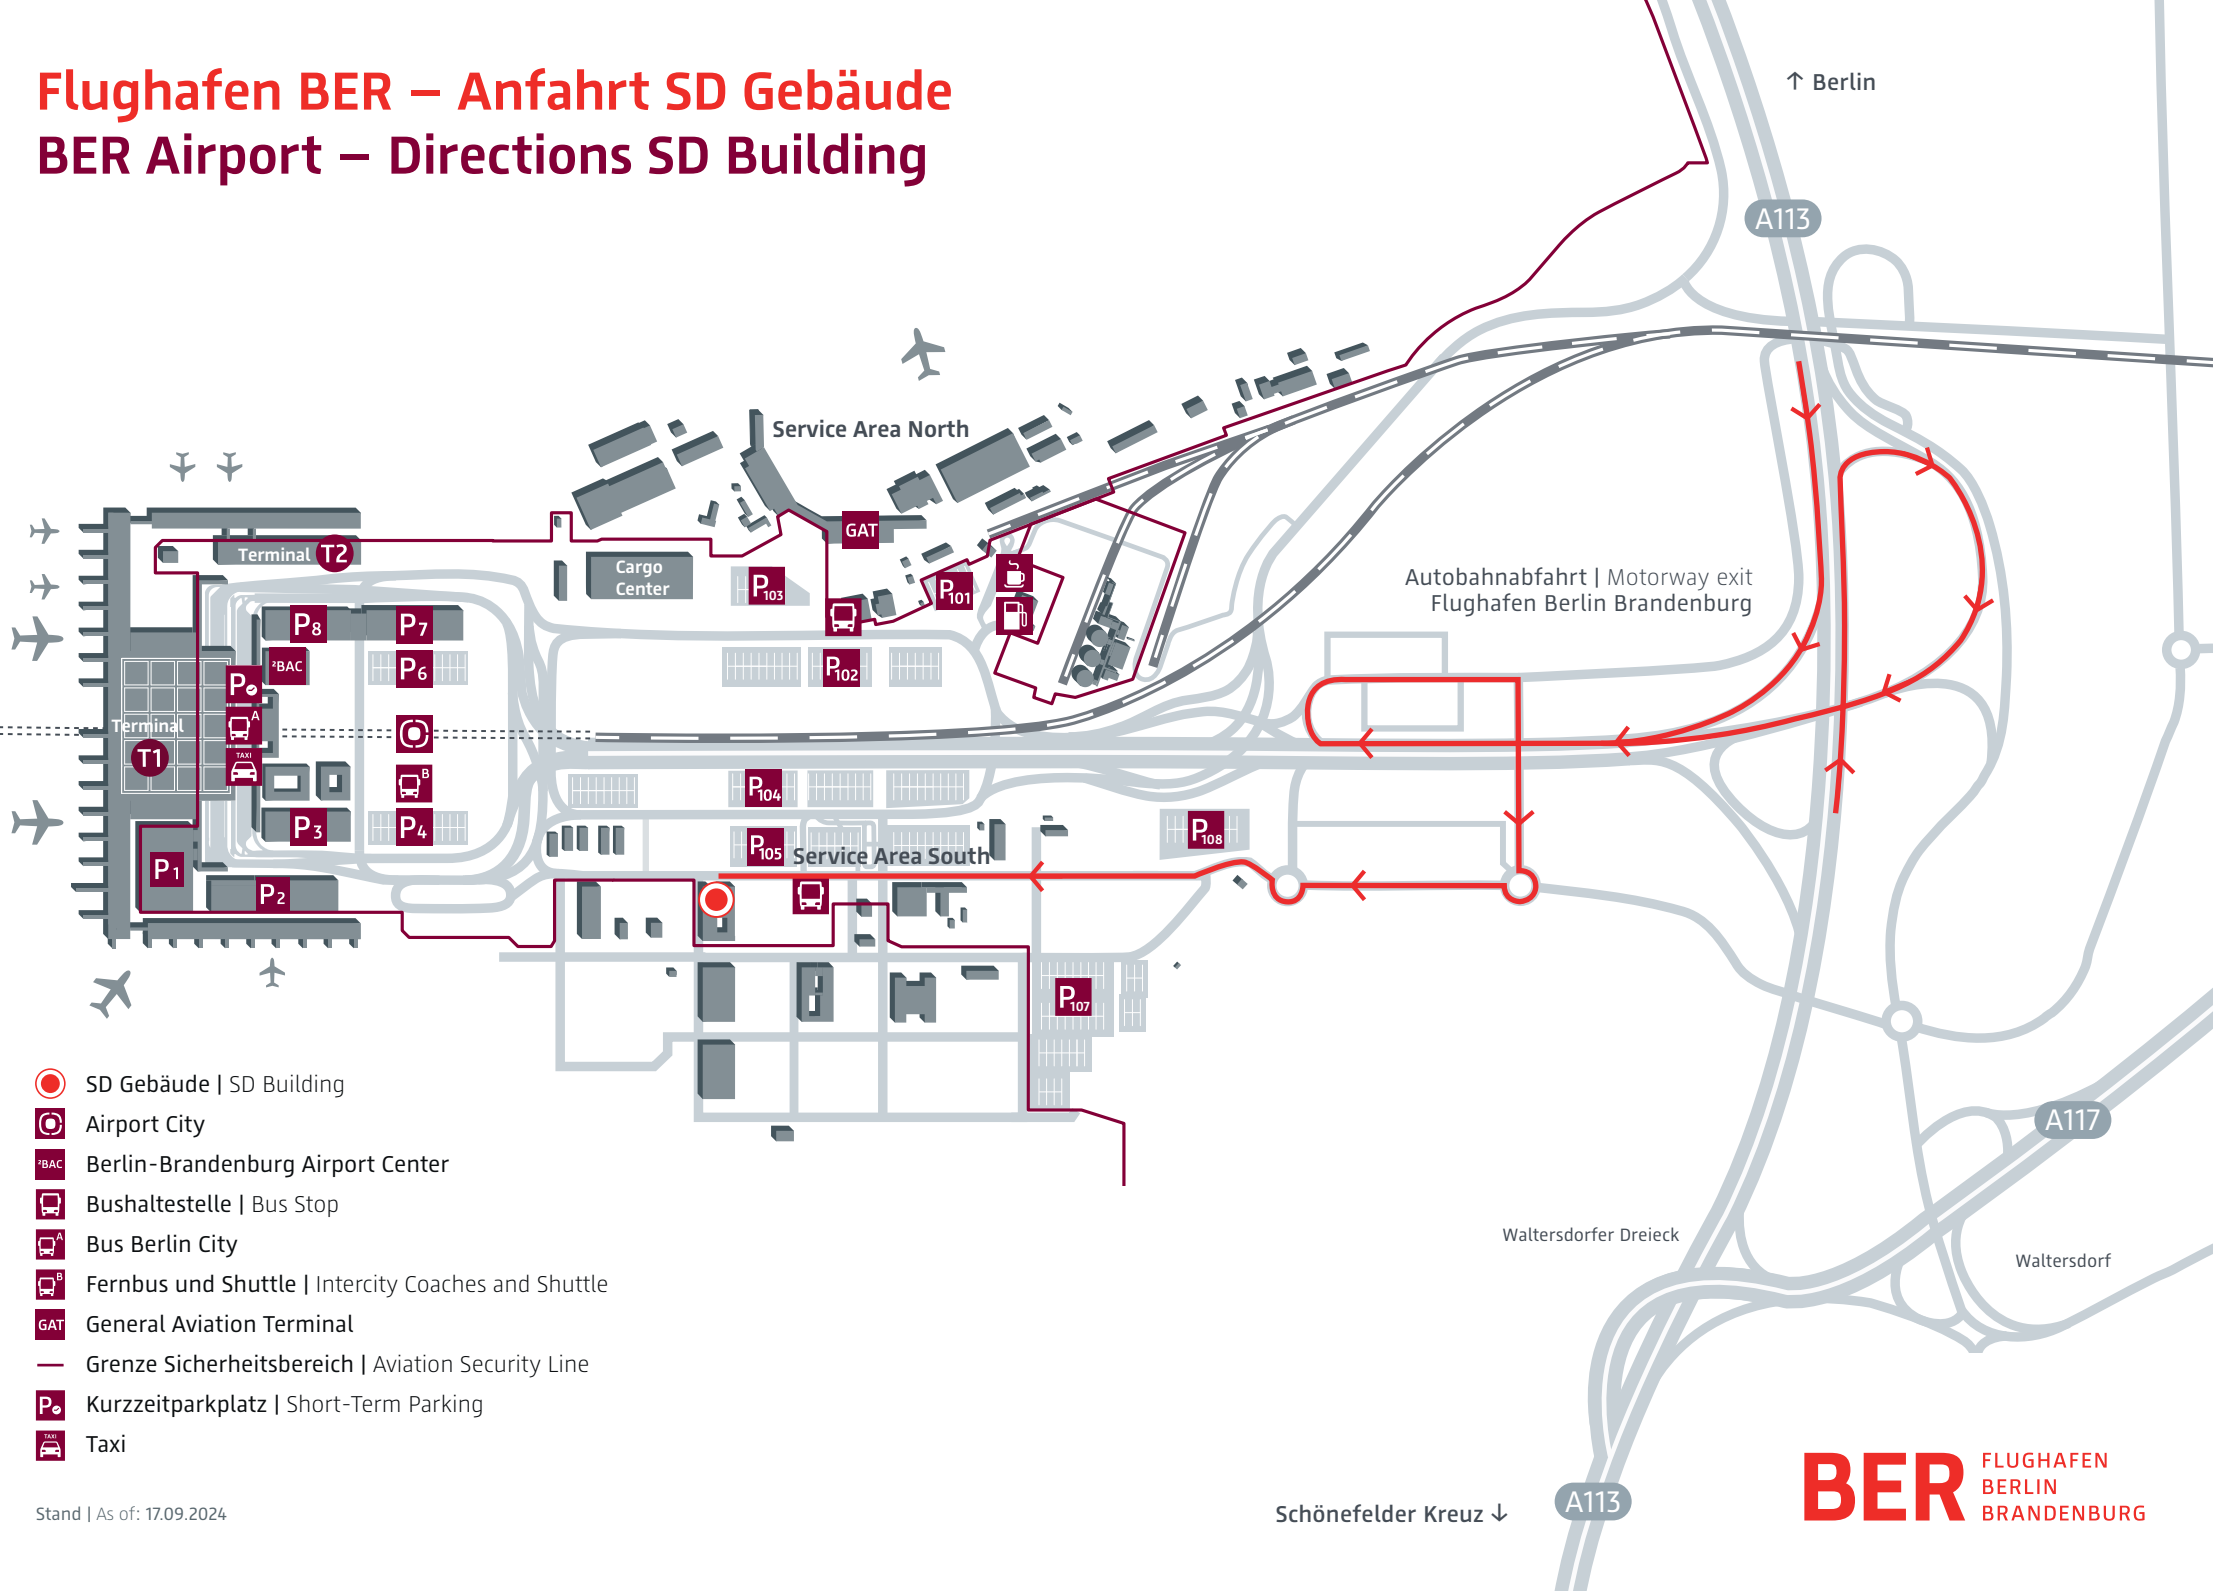

# Flughafen BER – Anfahrt SD Gebäude

## BER Airport – Directions SD Building

-  SD Gebäude | SD Building
-  Airport City
-  Berlin-Brandenburg Airport Center
-  Bushaltestelle | Bus Stop
-  Bus Berlin City
-  Fernbus und Shuttle | Intercity Coaches and Shuttle
-  GAT
-  Grenze Sicherheitsbereich | Aviation Security Line
-  Kurzzeitparkplatz | Short-Term Parking
-  Taxi